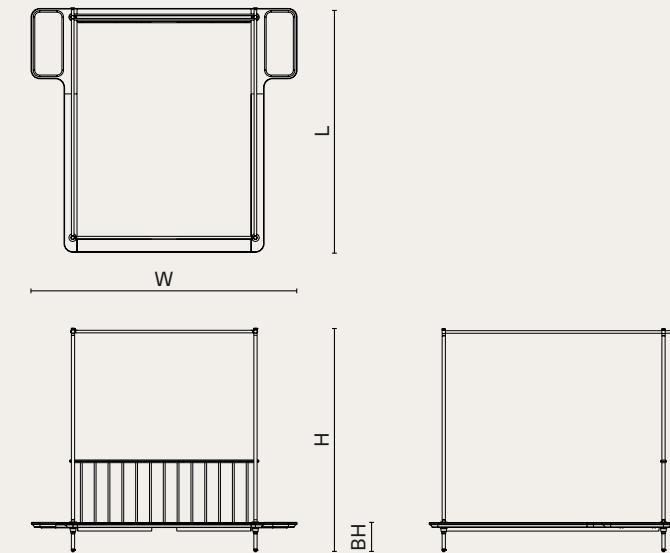

AVAILABLE SIZES	Overall Dimension	Mattress size
Queen Standard M167-Q	L225 W246 H207 BH 28 cm	L200 W160 cm
King Standard M167-K	L225 W269 H207 BH 28 cm	L200 W180 cm
Queen North American NU-M167-Q	L229 W238 H207 BH 28 cm	L204 W153 cm
King North American NU-M167-K	L229 W278 H207 BH 28 cm	L204 W193 cm
Queen Taiwan MO-M167-S	L215 W237 H207 BH 28 cm	L190 W152 cm
King Taiwan MO-M167-Q	L215 W268 H207 BH 28 cm	L190 W183 cm
Queen Asian NI-M167-Q	L225 W255 H207 BH 28 cm	L200 W170 cm
King Asian NI-M167-K	L225 W279 H207 BH 28 cm	L200 W194 cm