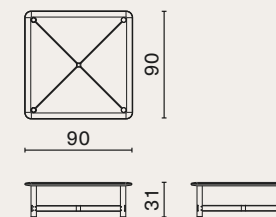

**STILT
COFFEE TABLE**

p.33
Oak frame / Steel structure

Stilt square table
M1007-SQ