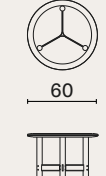

Stilt round table medium
M1007-C-M

Stilt round table large
M1007-C-L

BEDS

DISTRIKT
BED p.201
- 204

Oak frame & bedhead / Blackened steel legs / Brass

AVAILABLE SIZES	Overall Dimension	Mattress size
Queen Standard M165-Q	L224 W245 H86 BH 28 cm	L200 W160 cm
King Standard M165-K	L224 W265 H86 BH 28 cm	L200 W180 cm
Queen North American NU-M165-Q	L228 W238 H86 BH 28 cm	L204 W153 cm
King North American NU-M165-K	L228 W278 H86 BH 28 cm	L204 W193 cm
Queen Taiwan MO-M165-S	L214 W237 H86 BH 28 cm	L190 W152 cm
King Taiwan MO-M165-Q	L214 W268 H86 BH 28 cm	L190 W183 cm
Queen Asian NI-M165-Q	L224 W255 H86 BH 28 cm	L200 W170 cm
King Asian NI-M165-K	L224 W279 H86 BH 28 cm	L200 W194 cm