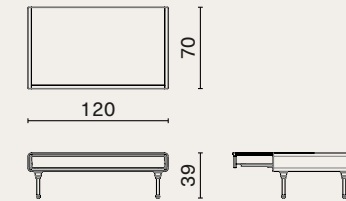

**DISTRIKT
COFFEE TABLE**

p.197

Oak frame / Steel legs / Brass

Distrikt coffee table
M208