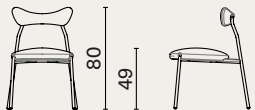

Distrikt armchair
M159-A

Distrikt ottoman
M159-O

**DRAGONFLY
LOUNGE CHAIR
/ DINING CHAIR**

p.125
- 126
Blackend steel frame & legs / Upholstered top & backrest

Dragonfly lounge chair
M2013

Dragonfly dining chair
M2012