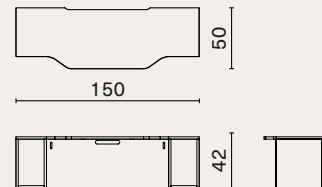

Drift desk
M237-T