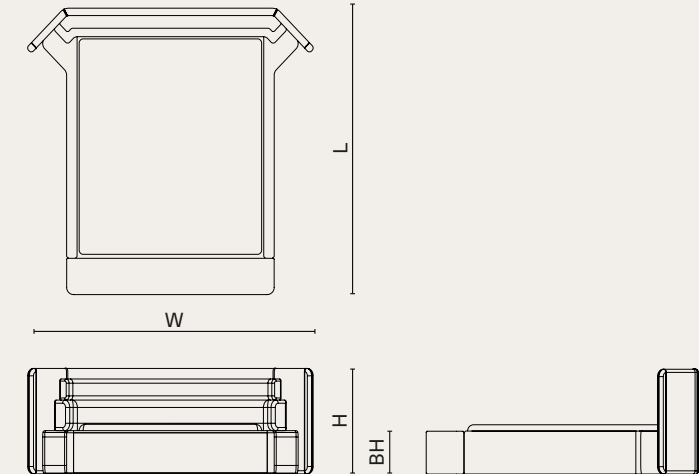

Upholstered bedhead & frame

AVAILABLE SIZES

Overall Dimension

Mattress size

Queen Standard M3004-Q-B	L264 W260 H100 BH 42 cm	L200 W160 cm
King Standard M3004-K-B	L264 W280 H100 BH 42 cm	L200 W180 cm
Queen North American NU-M3004-Q-B	L268 W253 H100 BH 42 cm	L204 W153 cm
King North American NU-M3004-K-B	L268 W293 H100 BH 42 cm	L204 W193 cm
Queen Asian NI-M3004-Q-B	L264 W270 H100 BH 42 cm	L200 W170 cm
King Asian NI-M3004-K-B	L264 W294 H100 BH 42 cm	L200 W194 cm