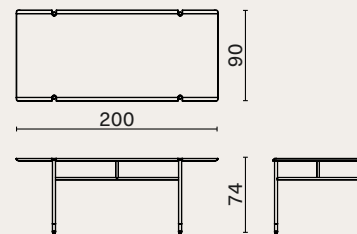

Stacking dining table medium
M1008-M