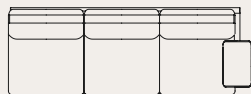

M2016-S3-RA

L247 W94 H84 SH41