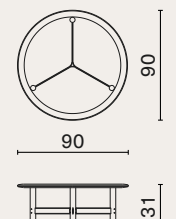

Stilt round table medium
M1007-C-M

Stilt round table large
M1007-C-L

BEDS

DISTRIKT
BED p.201
- 204

Oak frame & bedhead / Blackened steel legs / Brass

AVAILABLE SIZES	Overall Dimension	Mattress size
Queen Standard M165-Q	L224 W245 H86 BH 28 cm	L200 W160 cm
King Standard M165-K	L224 W265 H86 BH 28 cm	L200 W180 cm
Queen North American NU-M165-Q	L228 W238 H86 BH 28 cm	L204 W153 cm
King North American NU-M165-K	L228 W278 H86 BH 28 cm	L204 W193 cm
Queen Taiwan MO-M165-S	L214 W237 H86 BH 28 cm	L190 W152 cm
King Taiwan MO-M165-Q	L214 W268 H86 BH 28 cm	L190 W183 cm
Queen Asian NI-M165-Q	L224 W255 H86 BH 28 cm	L200 W170 cm
King Asian NI-M165-K	L224 W279 H86 BH 28 cm	L200 W194 cm