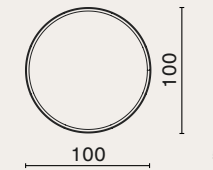

Round mirror large
M211-R-L