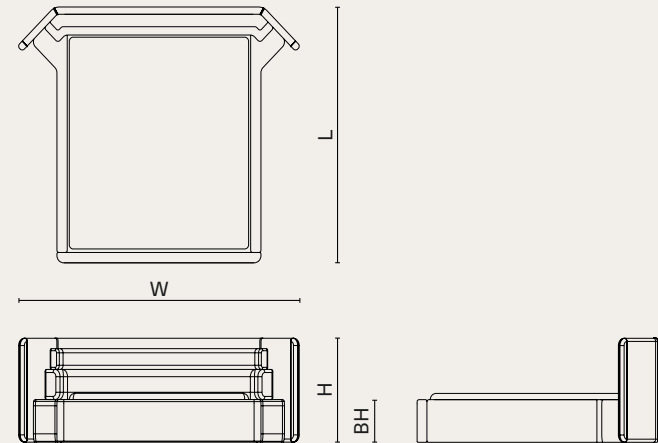

**STEP
BED**

p.91
- 98

Upholstered bedhead & frame

AVAILABLE SIZES

Overall Dimension

Mattress size

Queen Standard M3004-Q	L239 W260 H100 BH 42 cm	L200 W160 cm
King Standard M3004-K	L239 W280 H100 BH 42 cm	L200 W180 cm
Queen North American NU-M3004-Q	L243 W253 H100 BH 42 cm	L204 W153 cm
King North American NU-M3004-K	L243 W293 H100 BH 42 cm	L204 W193 cm
Queen Asian NI-M3004-Q	L239 W270 H100 BH 42 cm	L200 W170 cm
King Asian NI-M3004-K	L225 W294 H100 BH 42 cm	L200 W194 cm