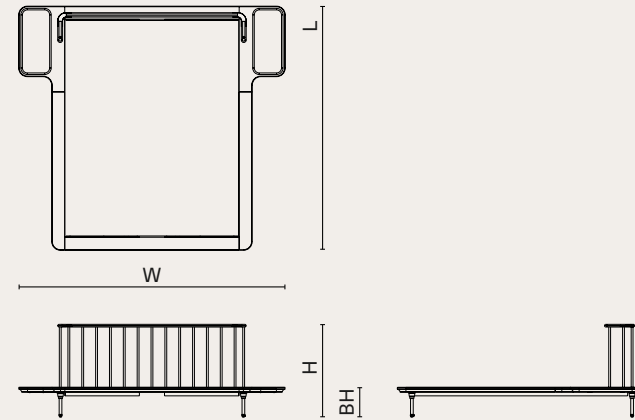

Stilt round table medium
M1007-C-M

Stilt round table large
M1007-C-L

BEDS

DISTRIKT
BED p.201
- 204

Oak frame & bedhead / Blackened steel legs / Brass

AVAILABLE SIZES	Overall Dimension	Mattress size
Queen Standard M165-Q	L224 W245 H86 BH 28 cm	L200 W160 cm
King Standard M165-K	L224 W265 H86 BH 28 cm	L200 W180 cm
Queen North American NU-M165-Q	L228 W238 H86 BH 28 cm	L204 W153 cm
King North American NU-M165-K	L228 W278 H86 BH 28 cm	L204 W193 cm
Queen Taiwan MO-M165-S	L214 W237 H86 BH 28 cm	L190 W152 cm
King Taiwan MO-M165-Q	L214 W268 H86 BH 28 cm	L190 W183 cm
Queen Asian NI-M165-Q	L224 W255 H86 BH 28 cm	L200 W170 cm
King Asian NI-M165-K	L224 W279 H86 BH 28 cm	L200 W194 cm