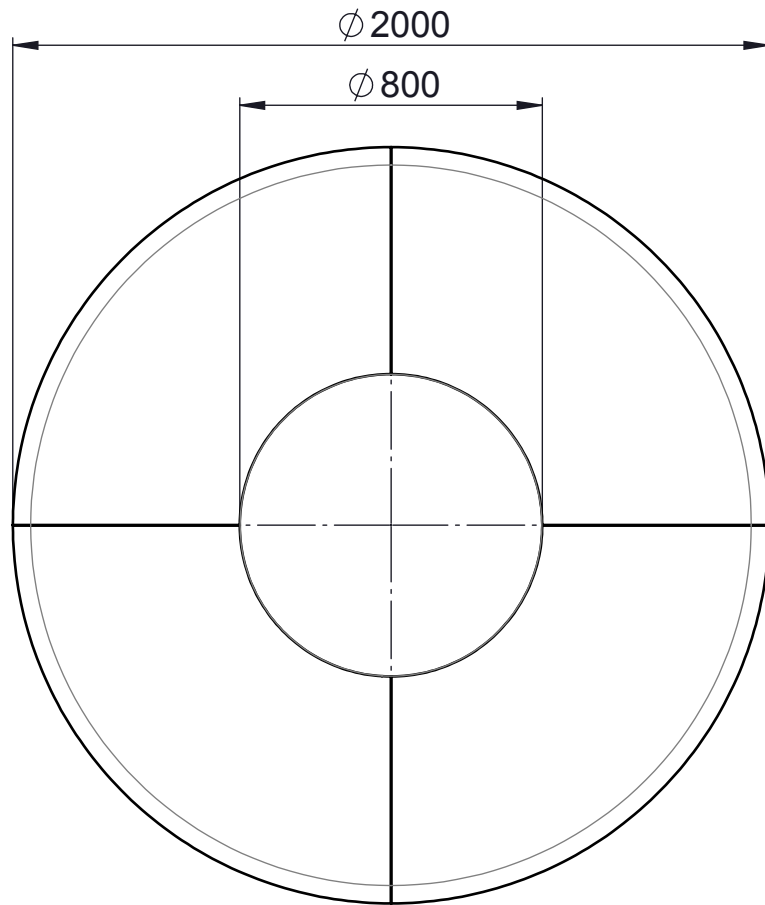

☐ DEVELOPMENT
☒ PRODUCTION

COMPONENT NO.

M1010

APPROVED BY:
HIEU

DRAWN BY:
HIEU

DATE:
20 Dec 21

REVISION:
00

PAGE:
2 OF 13

DISTRICT EIGHT

DESCRIPTION

Faifo Dining Table

WEIGHT (KG)

SCALE:
1:20 A4