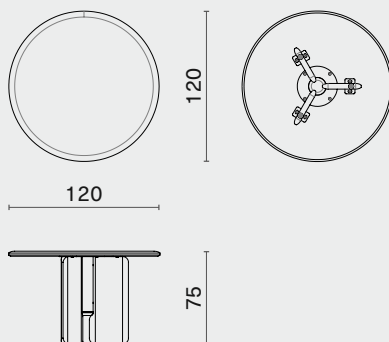

Gross 33.5kg / CBM 0.40

FAIFO ROUND TABLE
M1010-M

MEDIUM
L160 W160 H75

Table Top

CBM 0.32

Legs

CBM 0.28

FAIFO ROUND TABLE
M1010-S

SMALL
L120 W120 H75

Table Top

CBM 0.32

Legs

CBM 0.30