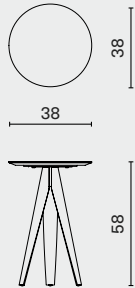

DISTRICT EIGHT

Oak Legs / Marble Top
/ Brass Details

LUNA TABLE

DISTRICT EIGHT

M1015

DIMENSION (cm)

PACKAGING INFO

LUNA SIDE TABLE SMALL
M1015-S

L38 W38 H58

Table Top
Legs

L47 W47 H5cm / Gross 7kg / CBM 0.02
L62 W31 H12cm / Gross 4kg / CBM 0.03

LUNA SIDE TABLE MEDIUM
M1015-M

L50 W50 H48

Table Top
Legs

L60 W60 H9cm / Gross TBA / CBM 0.04
L52 W39 H14cm / Gross TBA / CBM 0.03

LUNA BISTRO TABLE
M1015-L

L80 W80 H76

Table Top
Legs

L90 W90 H9cm / Gross TBA / CBM 0.08
L81 W52 H16cm / Gross TBA / CBM 0.07