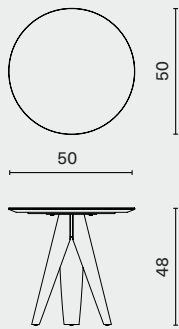

DISTRICT EIGHT

Oak Legs / Marble Top
/ Brass Details

LUNA TABLE

DISTRICT EIGHT

M1015

DIMENSION (cm)

PACKAGING INFO

LUNA SIDE TABLE SMALL
M1015-S

L38 W38 H58

Table Top
Legs

L47 W47 H5cm / Gross 7kg / CBM 0.02
L62 W31 H12cm / Gross 4kg / CBM 0.03

LUNA SIDE TABLE MEDIUM
M1015-M

L50 W50 H48

Table Top
Legs

L60 W60 H9cm / Gross TBA / CBM 0.04
L52 W39 H14cm / Gross TBA / CBM 0.03

LUNA BISTRO TABLE
M1015-L

L80 W80 H76

Table Top
Legs

L90 W90 H9cm / Gross TBA / CBM 0.08
L81 W52 H16cm / Gross TBA / CBM 0.07