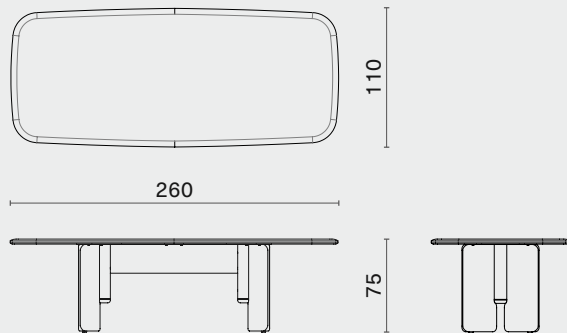

Fir / Steel

FAIFO RECTANGULAR TABLE

DISTRICT EIGHT

M1010-RE

DIMENSION (cm)

PACKAGING INFO

FAIFO RECTANGULAR TABLE
M1010-RE-XL

EXTRA LARGE
L300 W110 H75

Table Top
Leg
Rod

CBM TBA
CBM TBA
CBM TBA

FAIFO RECTANGULAR TABLE
M1010-RE-L

LARGE
L260 W110 H75

Table Top
Leg
Rod

L269 W120 H14cm / CBM 0.50
L73 W64 H77cm / CBM 0.40
L105 W29 H12cm / CBM 0.04

FAIFO RECTANGULAR TABLE
M1010-RE-M

MEDIUM
L220 W110 H75

Table Top
Leg
Rod

L229 W120 H14cm / CBM 0.42
L73 W64 H77cm / CBM 0.40
L90 W29 H12cm / CBM 0.03