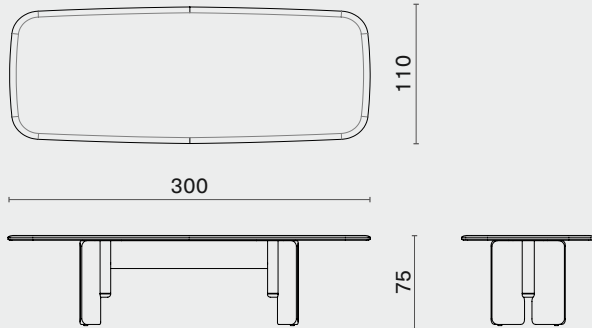

Fir / Steel

FAIFO RECTANGULAR TABLE

DISTRICT EIGHT

M1010-RE

DIMENSION (cm)

PACKAGING INFO

FAIFO RECTANGULAR TABLE
M1010-RE-XL

EXTRA LARGE
L300 W110 H75

Table Top
Leg
Rod

CBM TBA
CBM TBA
CBM TBA

FAIFO RECTANGULAR TABLE
M1010-RE-L

LARGE
L260 W110 H75

Table Top
Leg
Rod

L269 W120 H14cm / CBM 0.50
L73 W64 H77cm / CBM 0.40
L105 W29 H12cm / CBM 0.04

FAIFO RECTANGULAR TABLE
M1010-RE-M

MEDIUM
L220 W110 H75

Table Top
Leg
Rod

L229 W120 H14cm / CBM 0.42
L73 W64 H77cm / CBM 0.40
L90 W29 H12cm / CBM 0.03